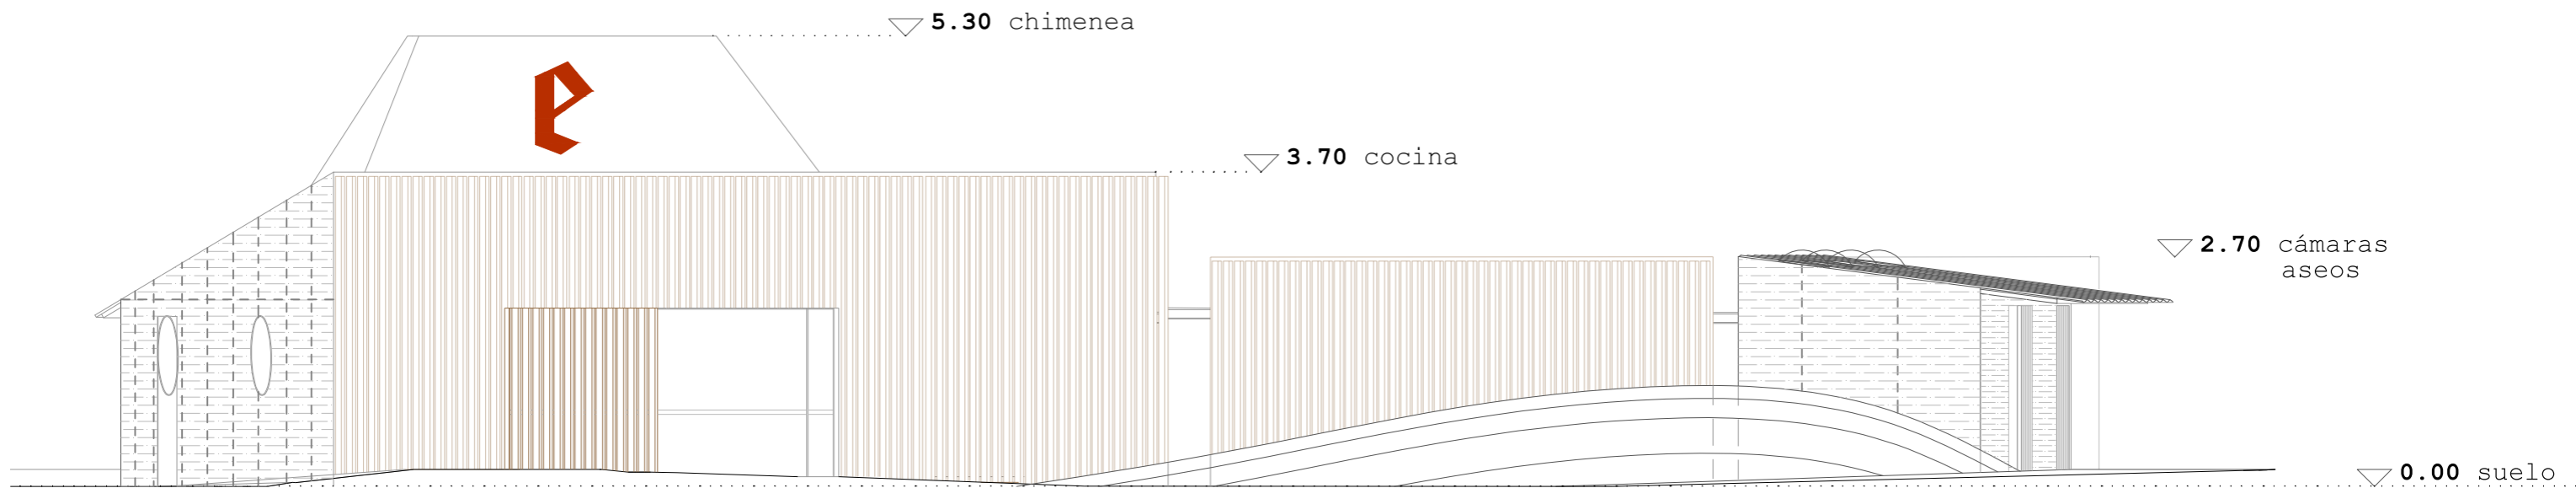

Alzado Oeste

Alzado Sur

INTERVENCIÓN EN LA FINCA DE SAUCO
Alzado Oeste y Sur

E: 1 / 75 0 1 2 3

Situación: Calle Padre José García nº 20
Promotor: Félix Paniego Gutiérrez
Arquitectura: Rubén Picado Fernández