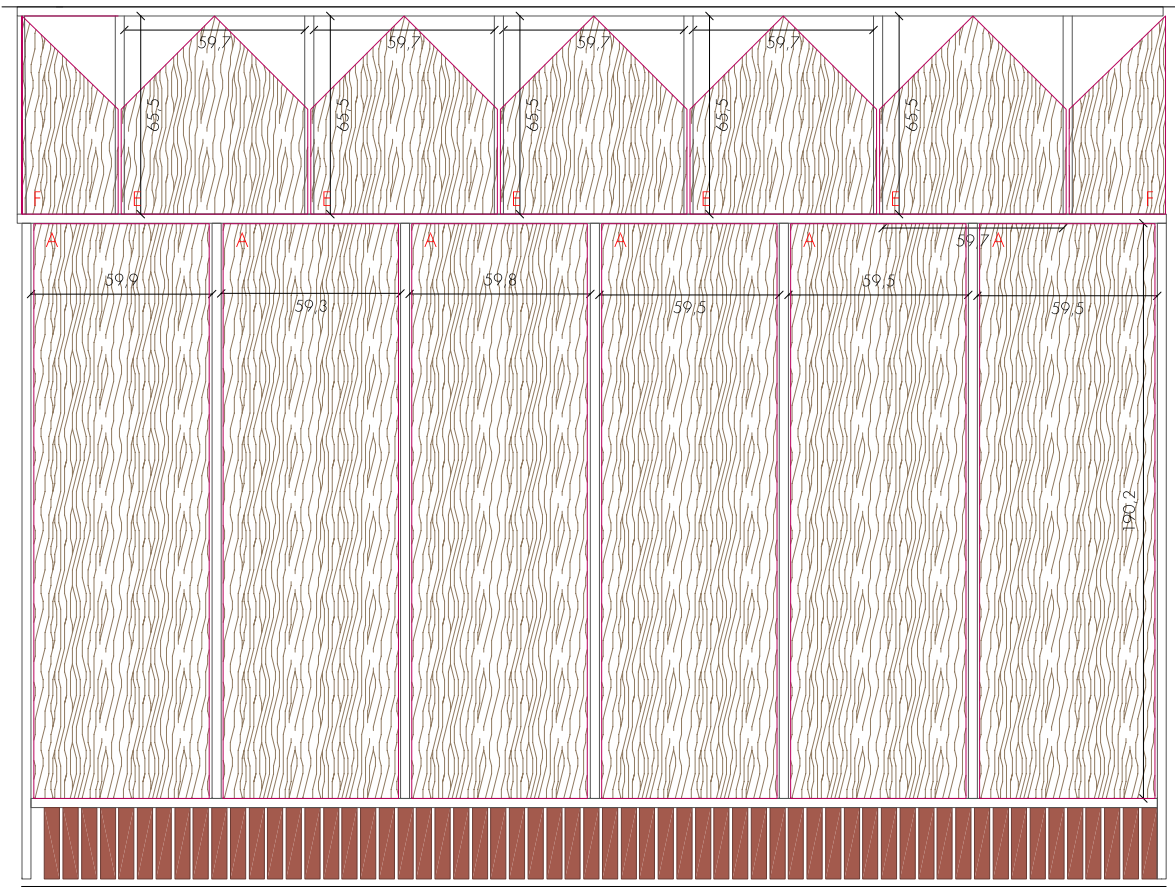

Nº del plano: A-302  
 Nombre del plano: DESPIECE PANELES DM\_2  
 Nombre del proyecto: La Nave  
 Proyecto de Ejecución  
 Dibujo: NW  
 Formato: A3  
 Nombre del fichero: A-300.dwg  
 Escala: 1:25  
 Fecha: 15.03.2019

MODIFICACIONES

---

ALZADO SALÓN\_HAB 1