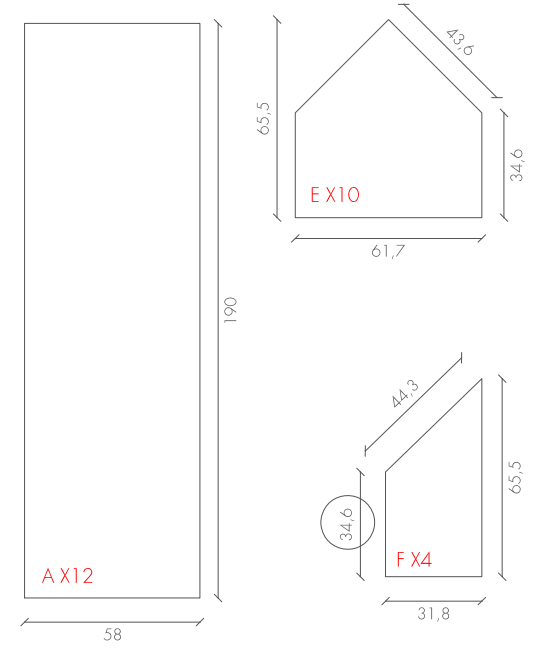

Nº del plano: A-302
Nombre del plano: DESPIECE PANELES DM_2
Nombre del proyecto: La Nave
Proyecto de Ejecución
Dibujo: NW
Formato: A3
Nombre del fichero: A-300.dwg
Escala: 1:25
Fecha: 15.03.2019

MODIFICACIONES

ALZADO SALÓN_HAB 1