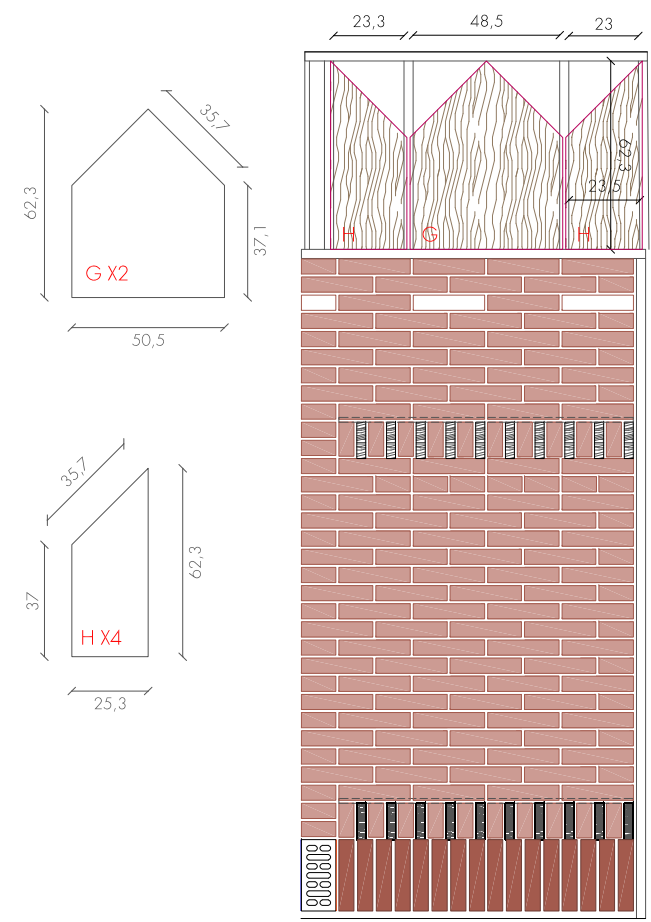

Nº del plano: A-302
Nombre del plano: DESPIECE PANELES DM_2
Nombre del proyecto: La Nave
Proyecto de Ejecución
Dibujo: NW
Formato: A3
Nombre del fichero: A-300.dwg
Escala: 1:25
Fecha: 15.03.2019

MODIFICACIONES

ALZADO SALÓN_HAB 1