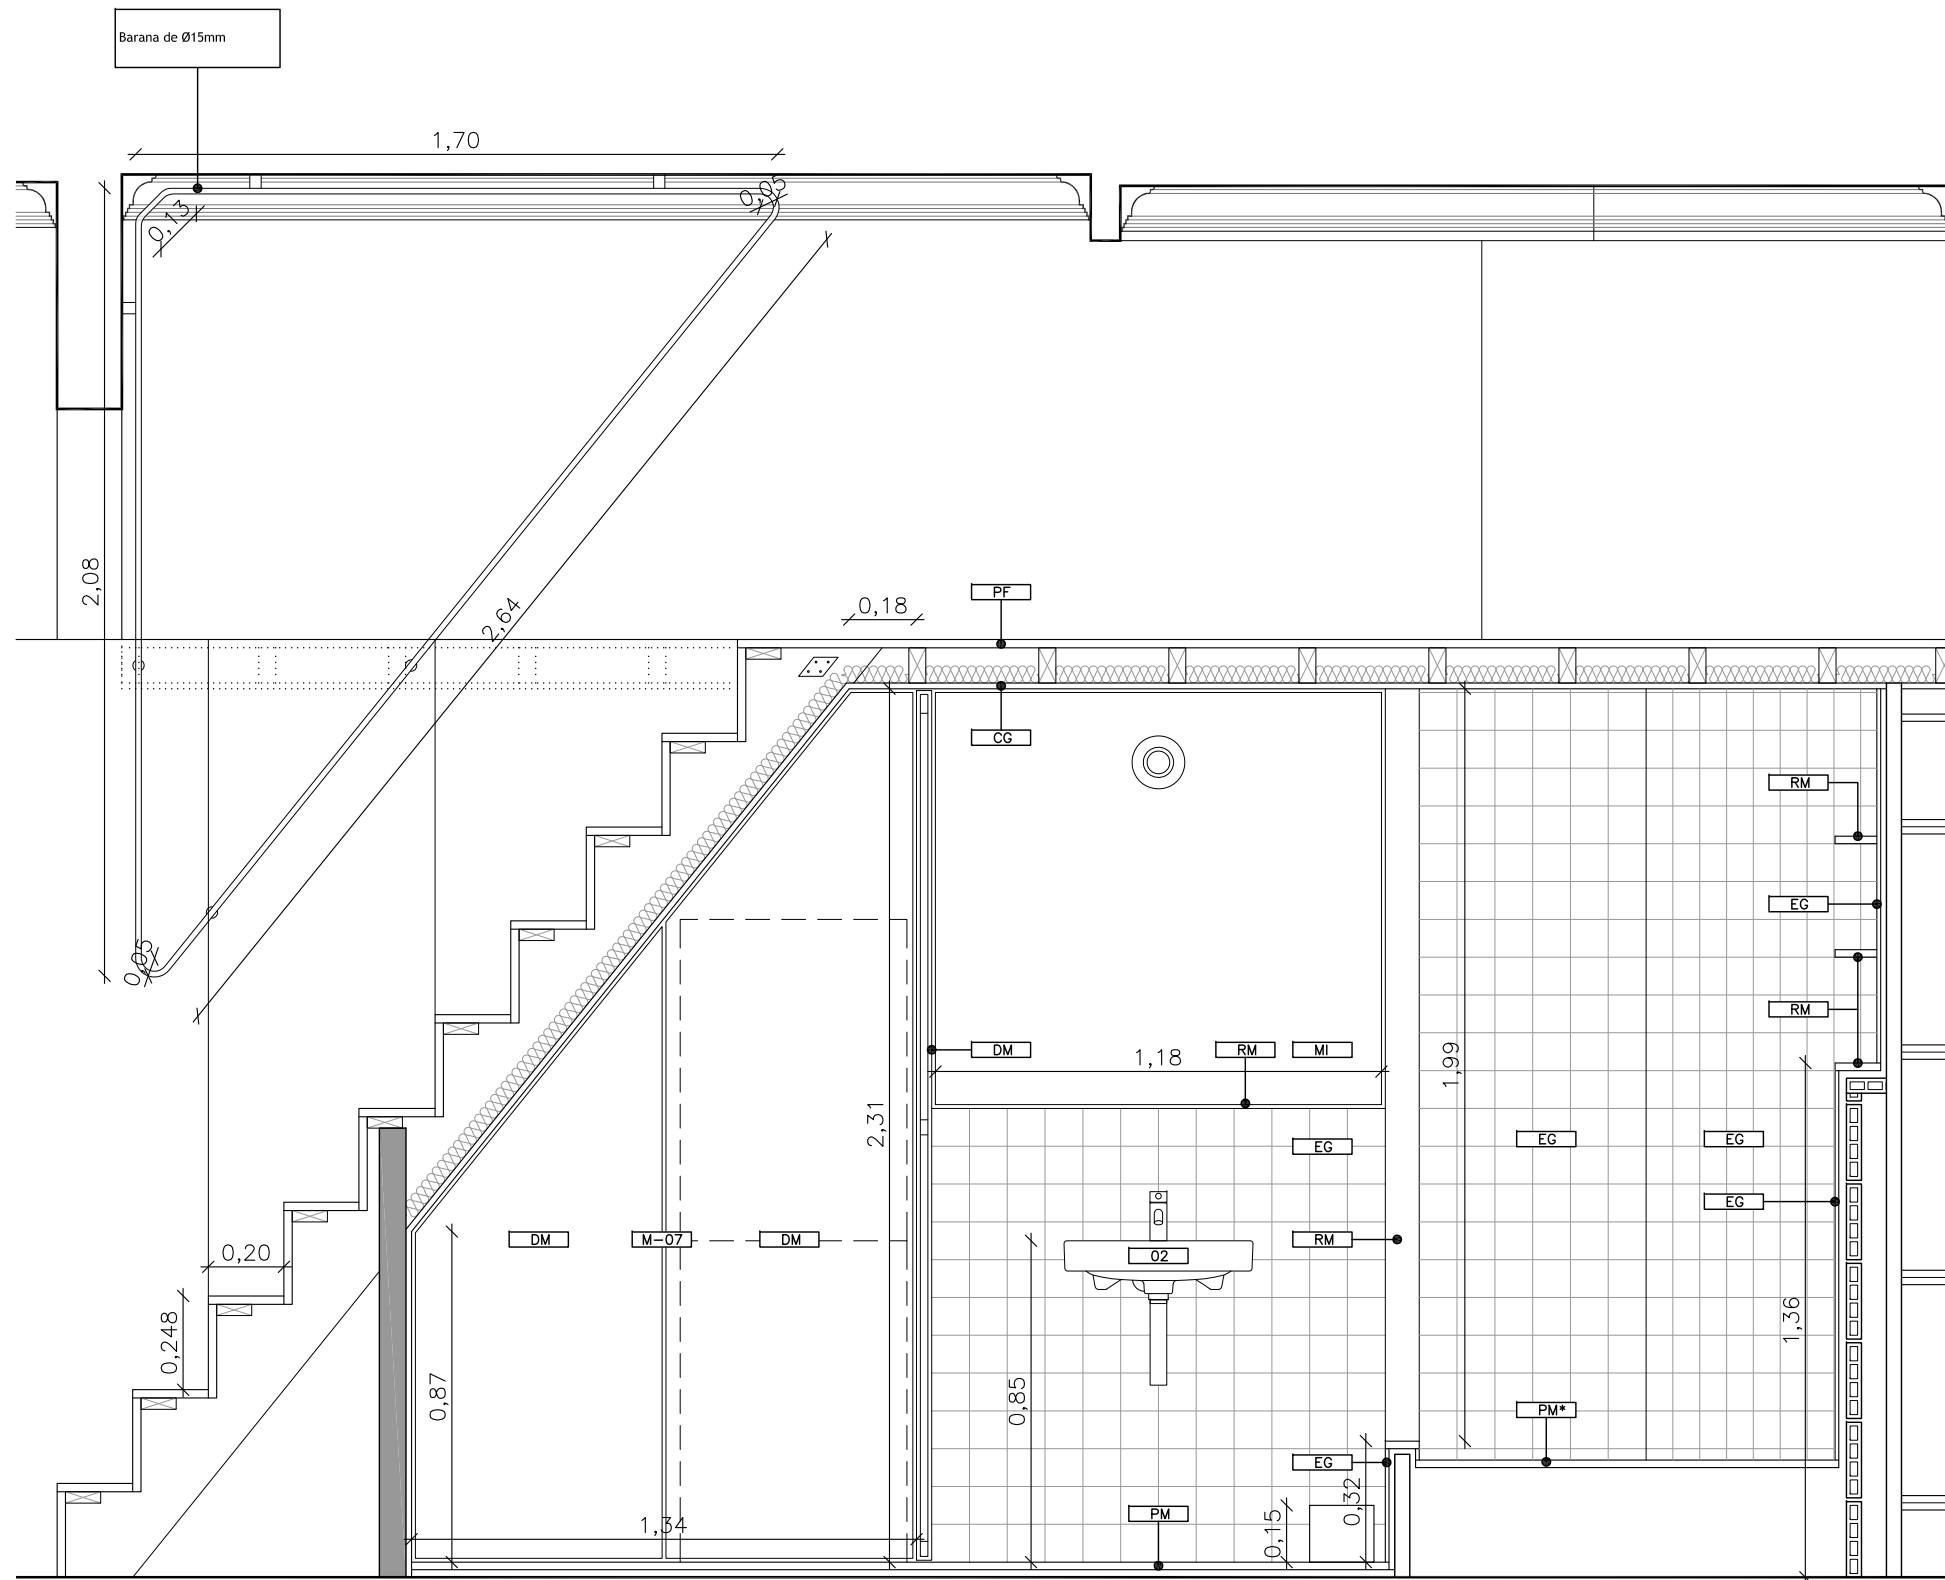

GRIFERIA:

BANY

- 04** Monomando lavabo amb vàlvula automàtica de Ramon Soler, Drako, ref. 3301-VA.
- 05** Conjunt de dutxa termostàtica de Ramon Soler, Termodrako 3395 AS.

01.

02.

04.

05.

LES COTES DEL PLÀNOL SÓN ORIENTATIVES. LES MIDES ES COMPROVARAN EN OBRA.

CLIENT	CONSULTOR <b>A&amp;EB</b>	ARQUITECTES	TÍTOL DEL PROJECTE PROJECTE EXECUTIU REFORMA D' UN HABITATGE AL CARRER VALÈNCIA, 223	CLAU 067	ESCALES A3 1:20 A4 - ORIGINALS	NOM DEL PLÀNOL: BANY PLANTA	DATA: JULIOL 2016	CAPÍTOL 1	015
					GRAFIQUES		NOM FITXER: 002 Plànols.dwg		

BANY SECCIÓ C

BANY SECCIÓ D

LES COTES DEL PLÀNOL SÓN ORIENTATIVES. LES MIDES ES COMPROVARAN EN OBRA.

CLIENT	CONSULTOR <b>A&amp;EB</b>	ARQUITECTES	TÍTOL DEL PROJECTE PROJECTE EXECUTIU REFORMA D'UN HABITATGE AL CARRER VALÈNCIA, 223	CLAU 067	ESCALES A3 1:20 A4 - ORIGINALS	NOM DEL PLÀNOL: BANY SECCIONS C, D	DATA: JULIOL 2016	CAPÍTOL 1	018
					0 0.5		NOM FITXER: 002 Plànols.dwg		