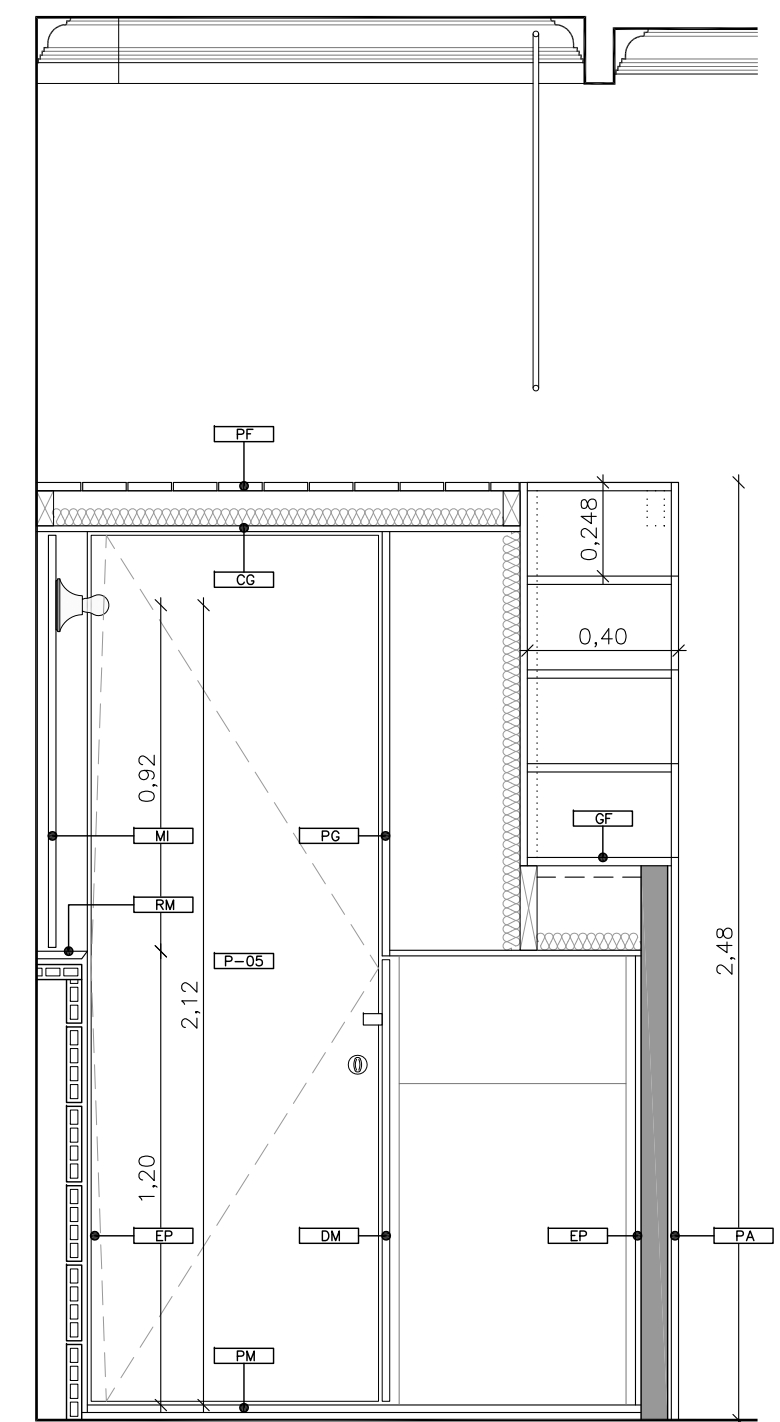

BANY SECCIÓ D

LES COTES DEL PLÀNOL SÓN ORIENTATIVES. LES MIDES ES COMPROVARAN EN OBRA.

CLIENT	CONSULTOR A&EB	ARQUITECTES	TÍTOL DEL PROJECTE PROJECTE EXECUTIU REFORMA D'UN HABITATGE AL CARRER VALÈNCIA, 223	CLAU 067	ESCALES A3 1:20 A4 - ORIGINALS	NOM DEL PLÀNOL: BANY SECCIONS C, D	DATA: JULIOL 2016	CAPÍTOL 1	018
					0 0.5		NOM FITXER: 002 Plànols.dwg