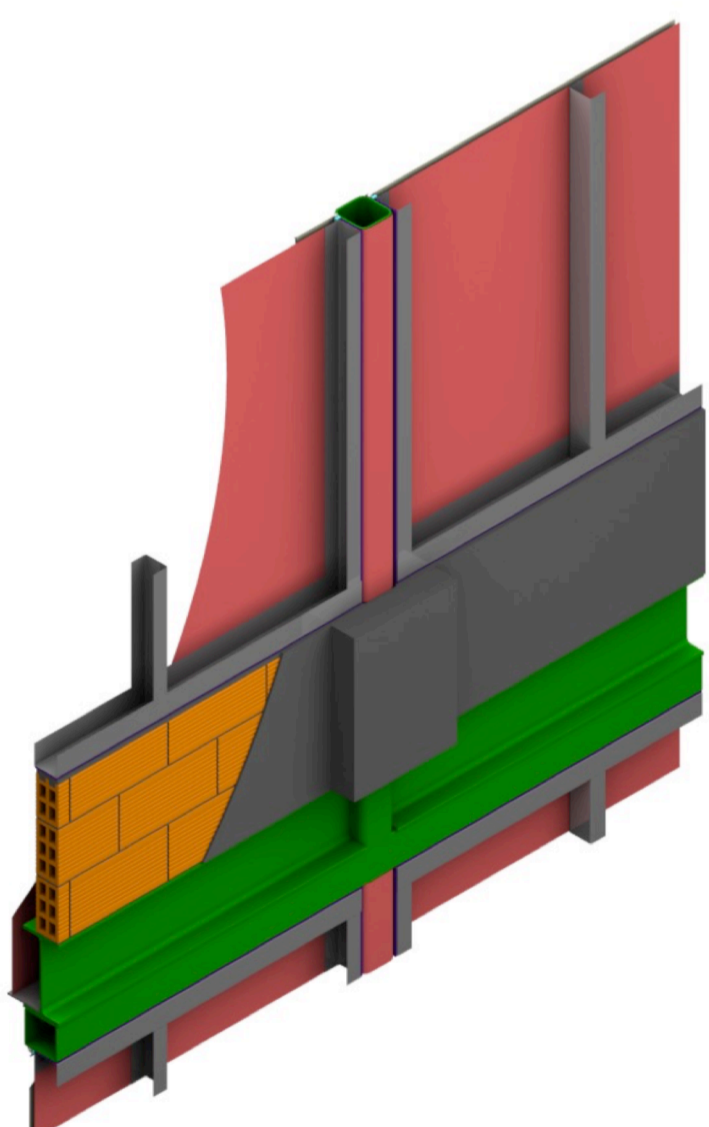

• CORTE HORIZONTAL POR FACHADA

ESTUDIO ALBERTO BURGOS
 AVDA. DOCTOR GADIA 4, 1º
 03001 ALICANTE (ESPAÑA)
 TELEFONO: +34 971 898 191
 WWW.ALBERTOBUROGOS.ES
 ESTUDIO ALBERTO BURGOS ES
 JAVIER CORTINA MARQUENDA
 MARIANO ALESSA 9 BAJO 120
 46022 VALENCIA (ESPAÑA)

proyecto: UNIFAMILIAR SBT-1701
 situacion: C/ Riu Turia 30B. Urbanización Santa Bárbara
 Fase 3. GODELLA. VALENCIA
 promotor: FAMINTIAC S.L.
 fecha: 2019.01.10

plano: A5 - 02
 archivo: detalle fachada

escala: 1:1

colaboradores:

3d detail

reference grid = 1x1m