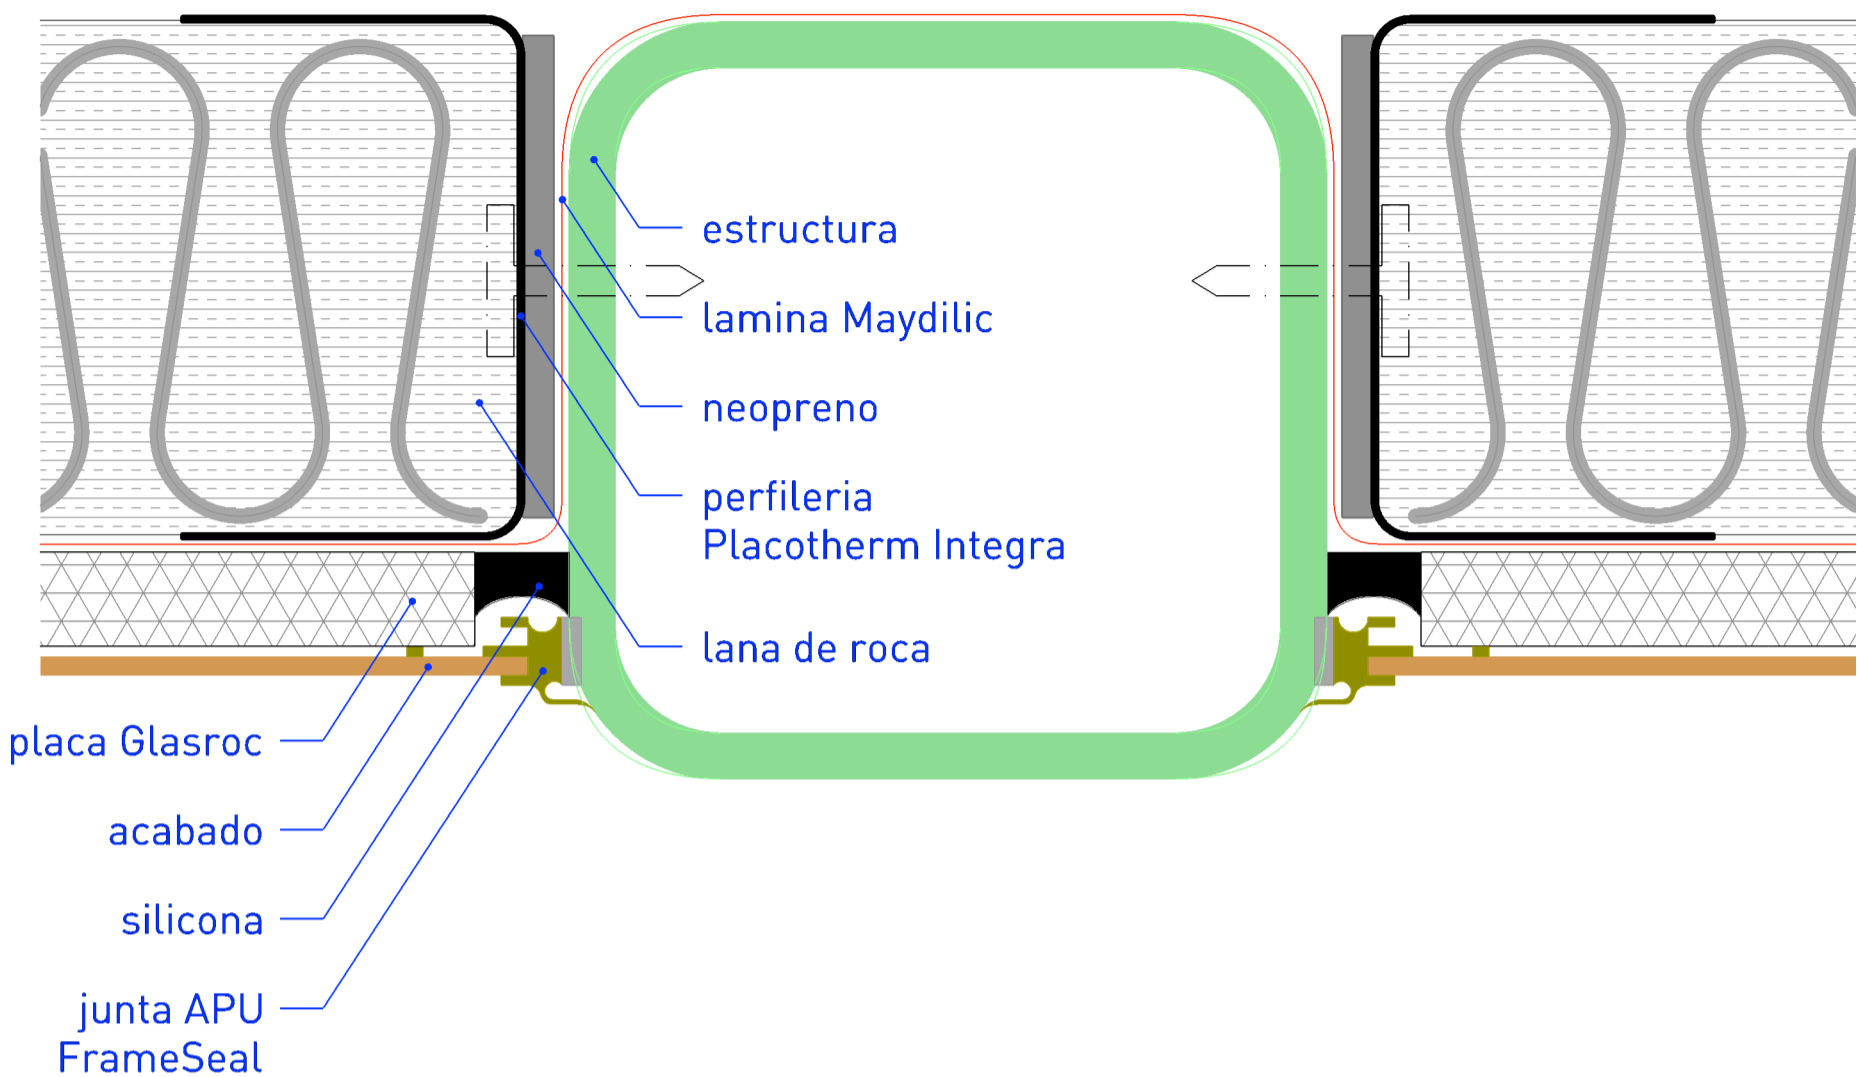

• CORTE HORIZONTAL POR FACHADA

ESTUDIO ALBERTO BURGOS
 AVDA. DOCTOR GADIA 4, 1º
 03001 ALICANTE (ESPAÑA)
 TELEFONO: +34 971 898 191
 WWW.ALBERTOBUROGOS.ES
 ESTUDIO ALBERTO BURGOS ES
 JAVIER CORTINA MARQUENDA
 MARIANO ALESSA 9 BAJO 120
 46022 VALENCIA (ESPAÑA)

proyecto: UNIFAMILIAR SBT-1701
 situacion: C/ Riu Turia 30B. Urbanización Santa Bárbara
 Fase 3. GODELLA. VALENCIA
 promotor: FAMINTIAC S.L.
 fecha: 2019.01.10

plano: A5 - 02
 archivo: detalle fachada

escala: 1:1

colaboradores:

3d detail

reference grid = 1x1m