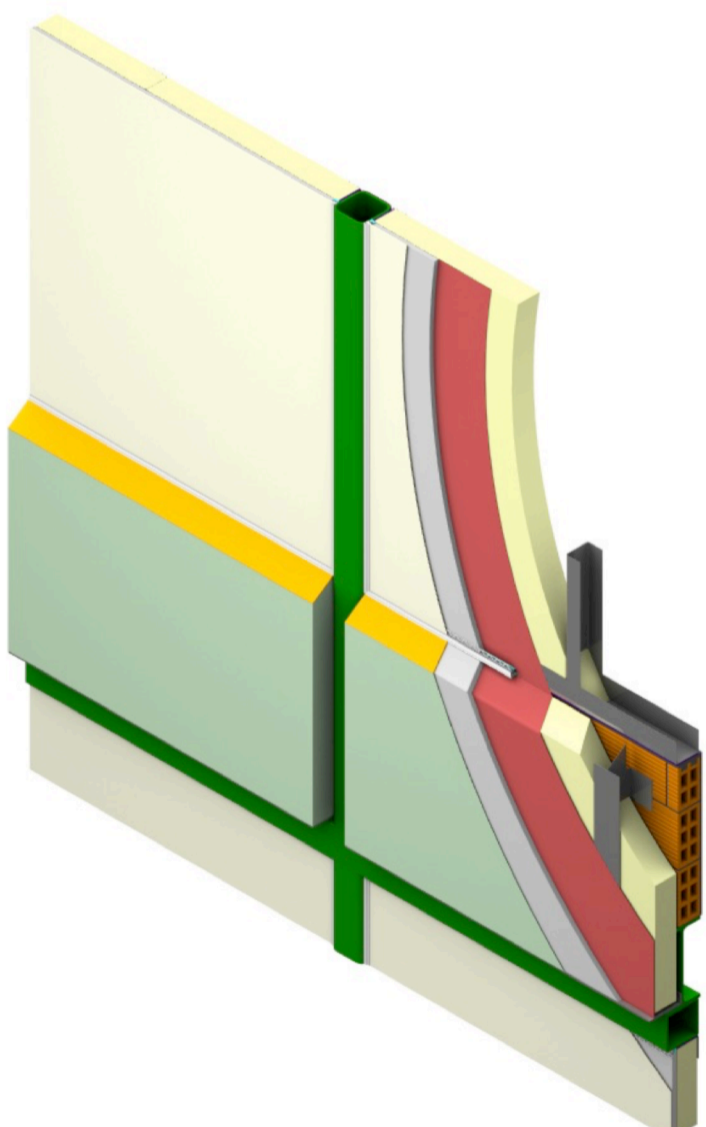

• CORTE HORIZONTAL POR FACHADA

ESTUDIO ALBERTO BURGOS
 AVDA. DOCTOR GADIA 4, 1º
 03001 ALICANTE (ESPAÑA)
 TELEFONO: +34 971 898 191
 WWW.ALBERTOBUROGOS.ES
 ESTUDIO ALBERTO BURGOS ES
 JAVIER CORTINA MARQUENDA
 MARIANO ALESSA 9 BAJO 120
 46022 VALENCIA (ESPAÑA)

proyecto: UNIFAMILIAR SBT-1701
 situacion: C/ Riu Turia 30B. Urbanización Santa Bárbara
 Fase 3. GODELLA. VALENCIA
 promotor: FAMINTIAC S.L.
 fecha: 2019.01.10

plano: A5 - 02
 archivo: detalle fachada

escala: 1:1

colaboradores:

3d detail

reference grid = 1x1m