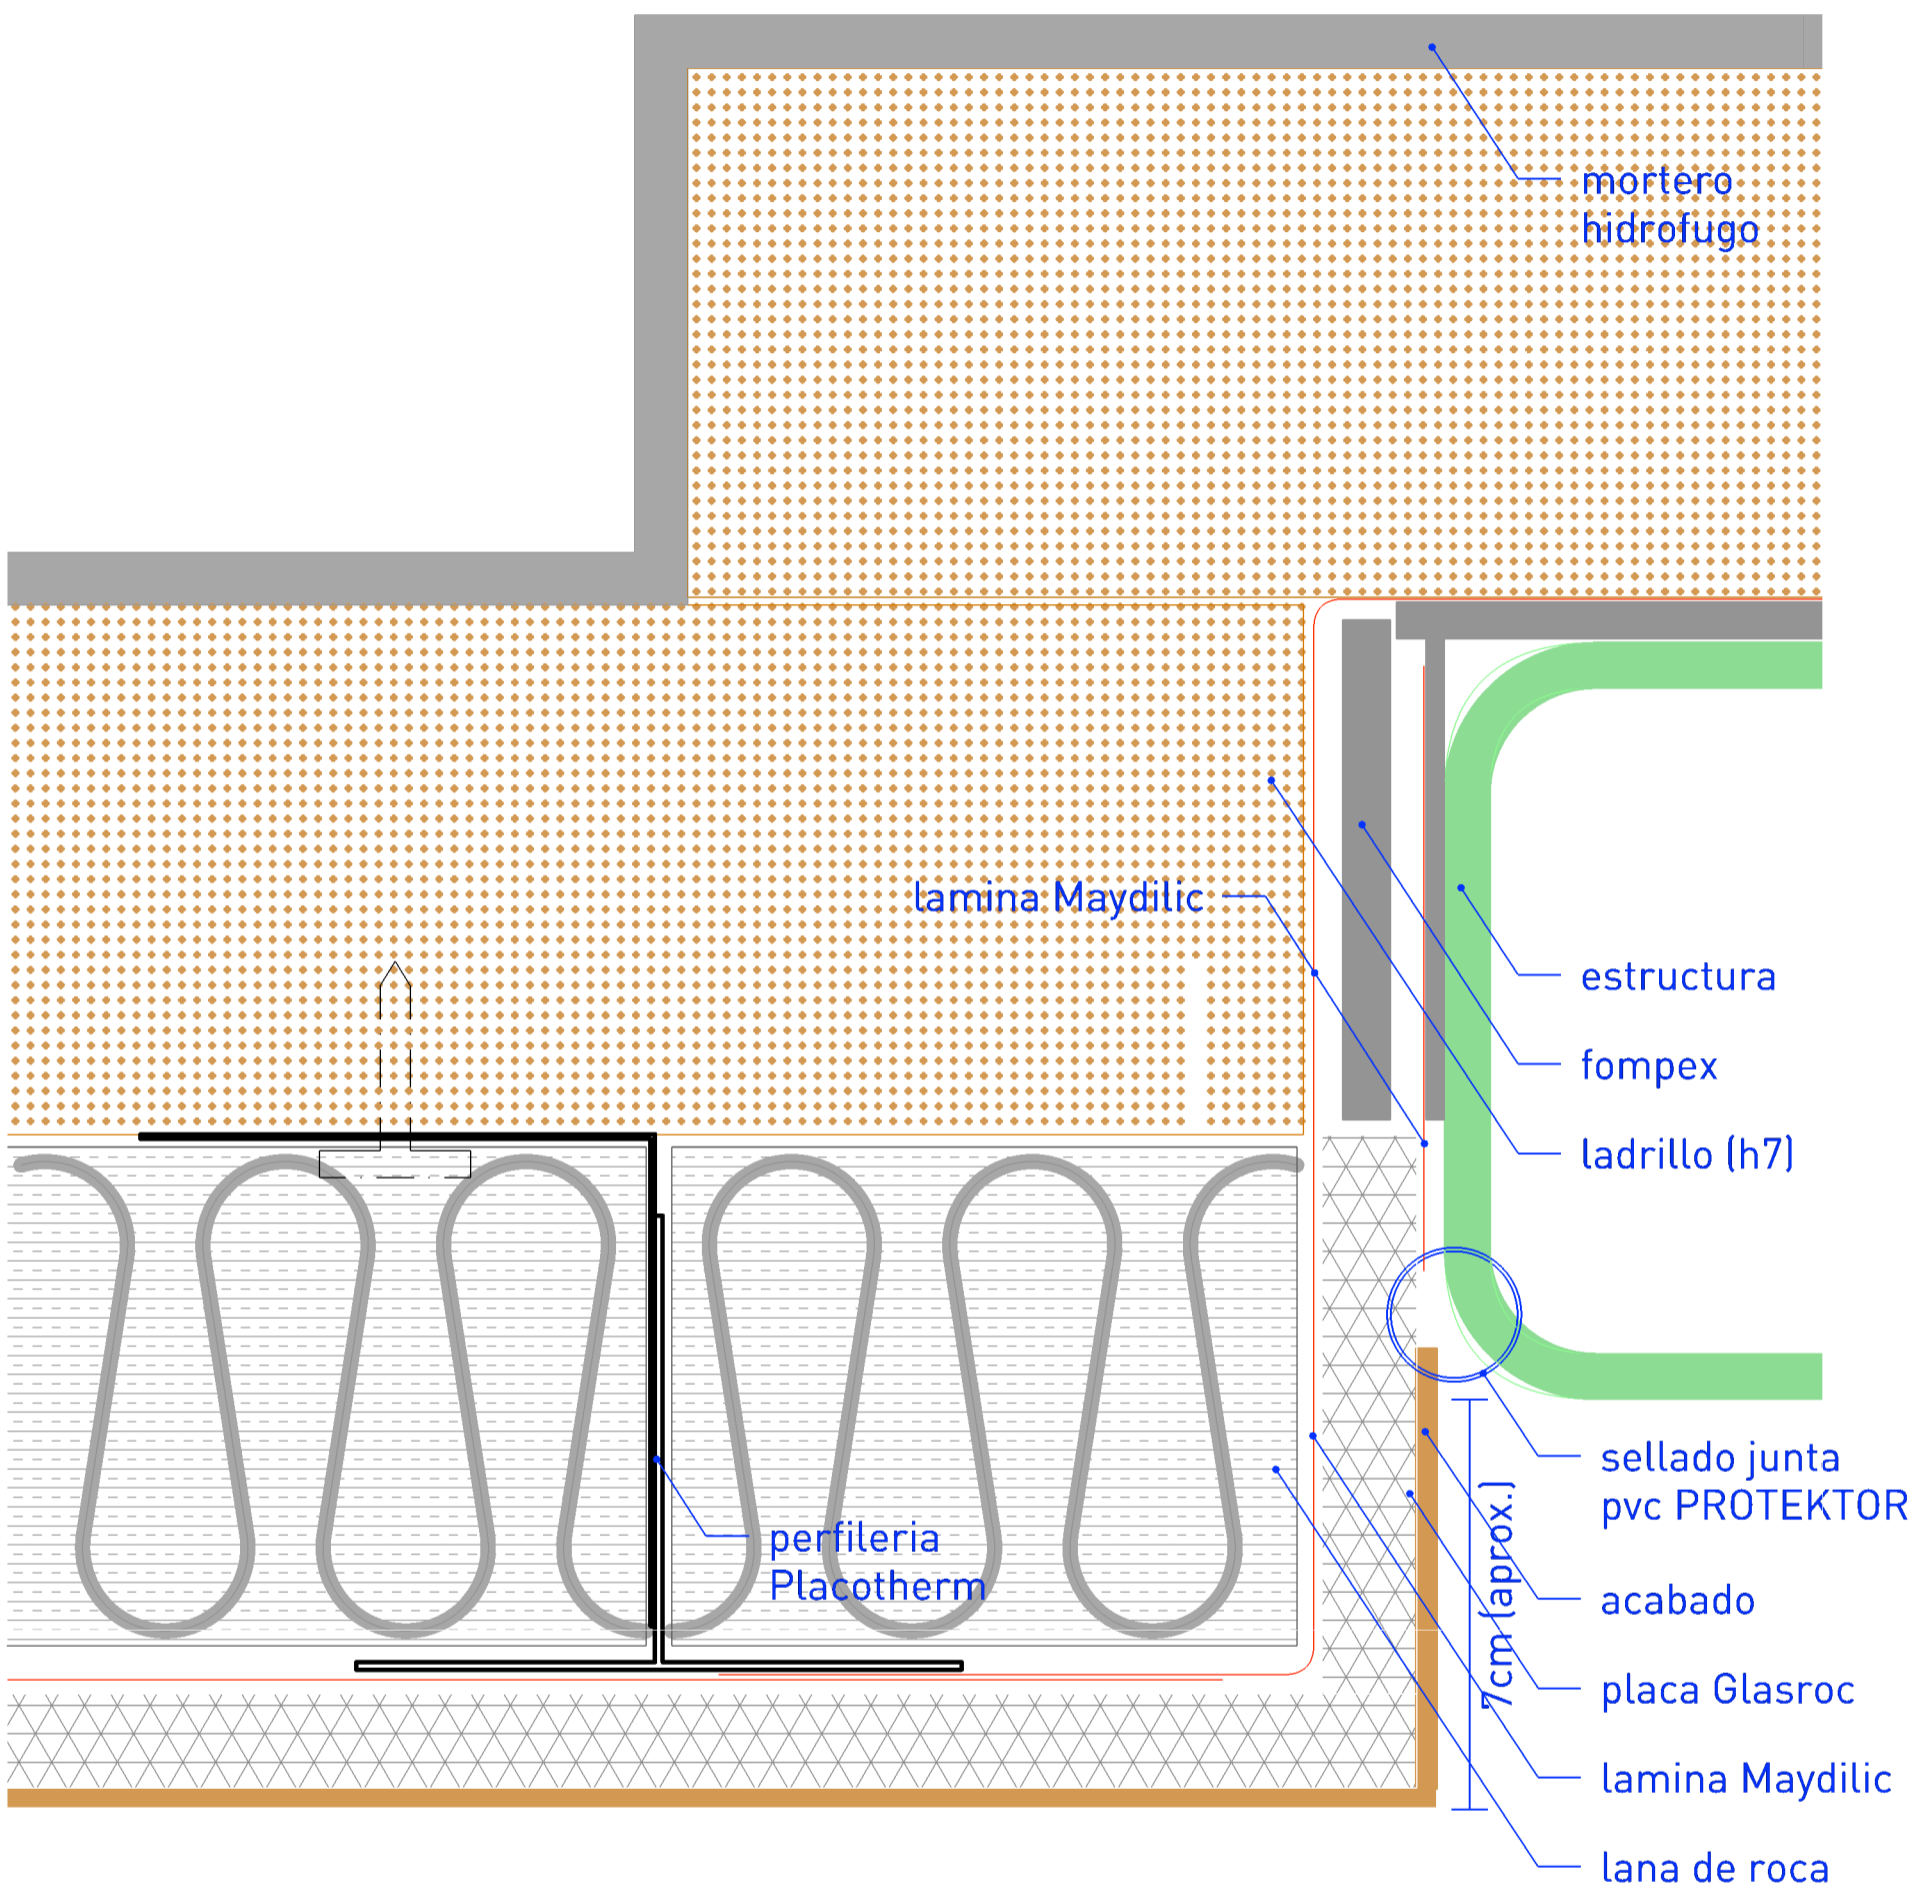

• CORTE HORIZONTAL
POR CAJON DE FORJADO

ESTUDIO ALBERTO BURGOS
 AVDA. DOCTOR GADIA, 6 1º
 03001 ALICANTE (ESPAÑA)
 TELEFONO: +34 971 898 191
 WWW.ALBERTO BURGOS.ES
 ESTUDIO ALBERTO BURGOS ES
 JAVIER CORTINA MARQUENDA
 MARINO ALESSA 9 BAJO 120
 46022 VALENCIA (ESPAÑA)

proyecto: UNIFAMILIAR SBT-1701
 situacion: C/ Riu Turia 30B. Urbanización Santa Bárbara
 Fase 3. GODELLA. VALENCIA
 promotor: FAMINITIAC S.L.
 fecha: 2019.01.10

plano: **A5 - 03**
 archivo: detalle fachada

escala: **1:1**

colaboradores:

SPACE POPULAR

reference grid = 1x1m

3d detail