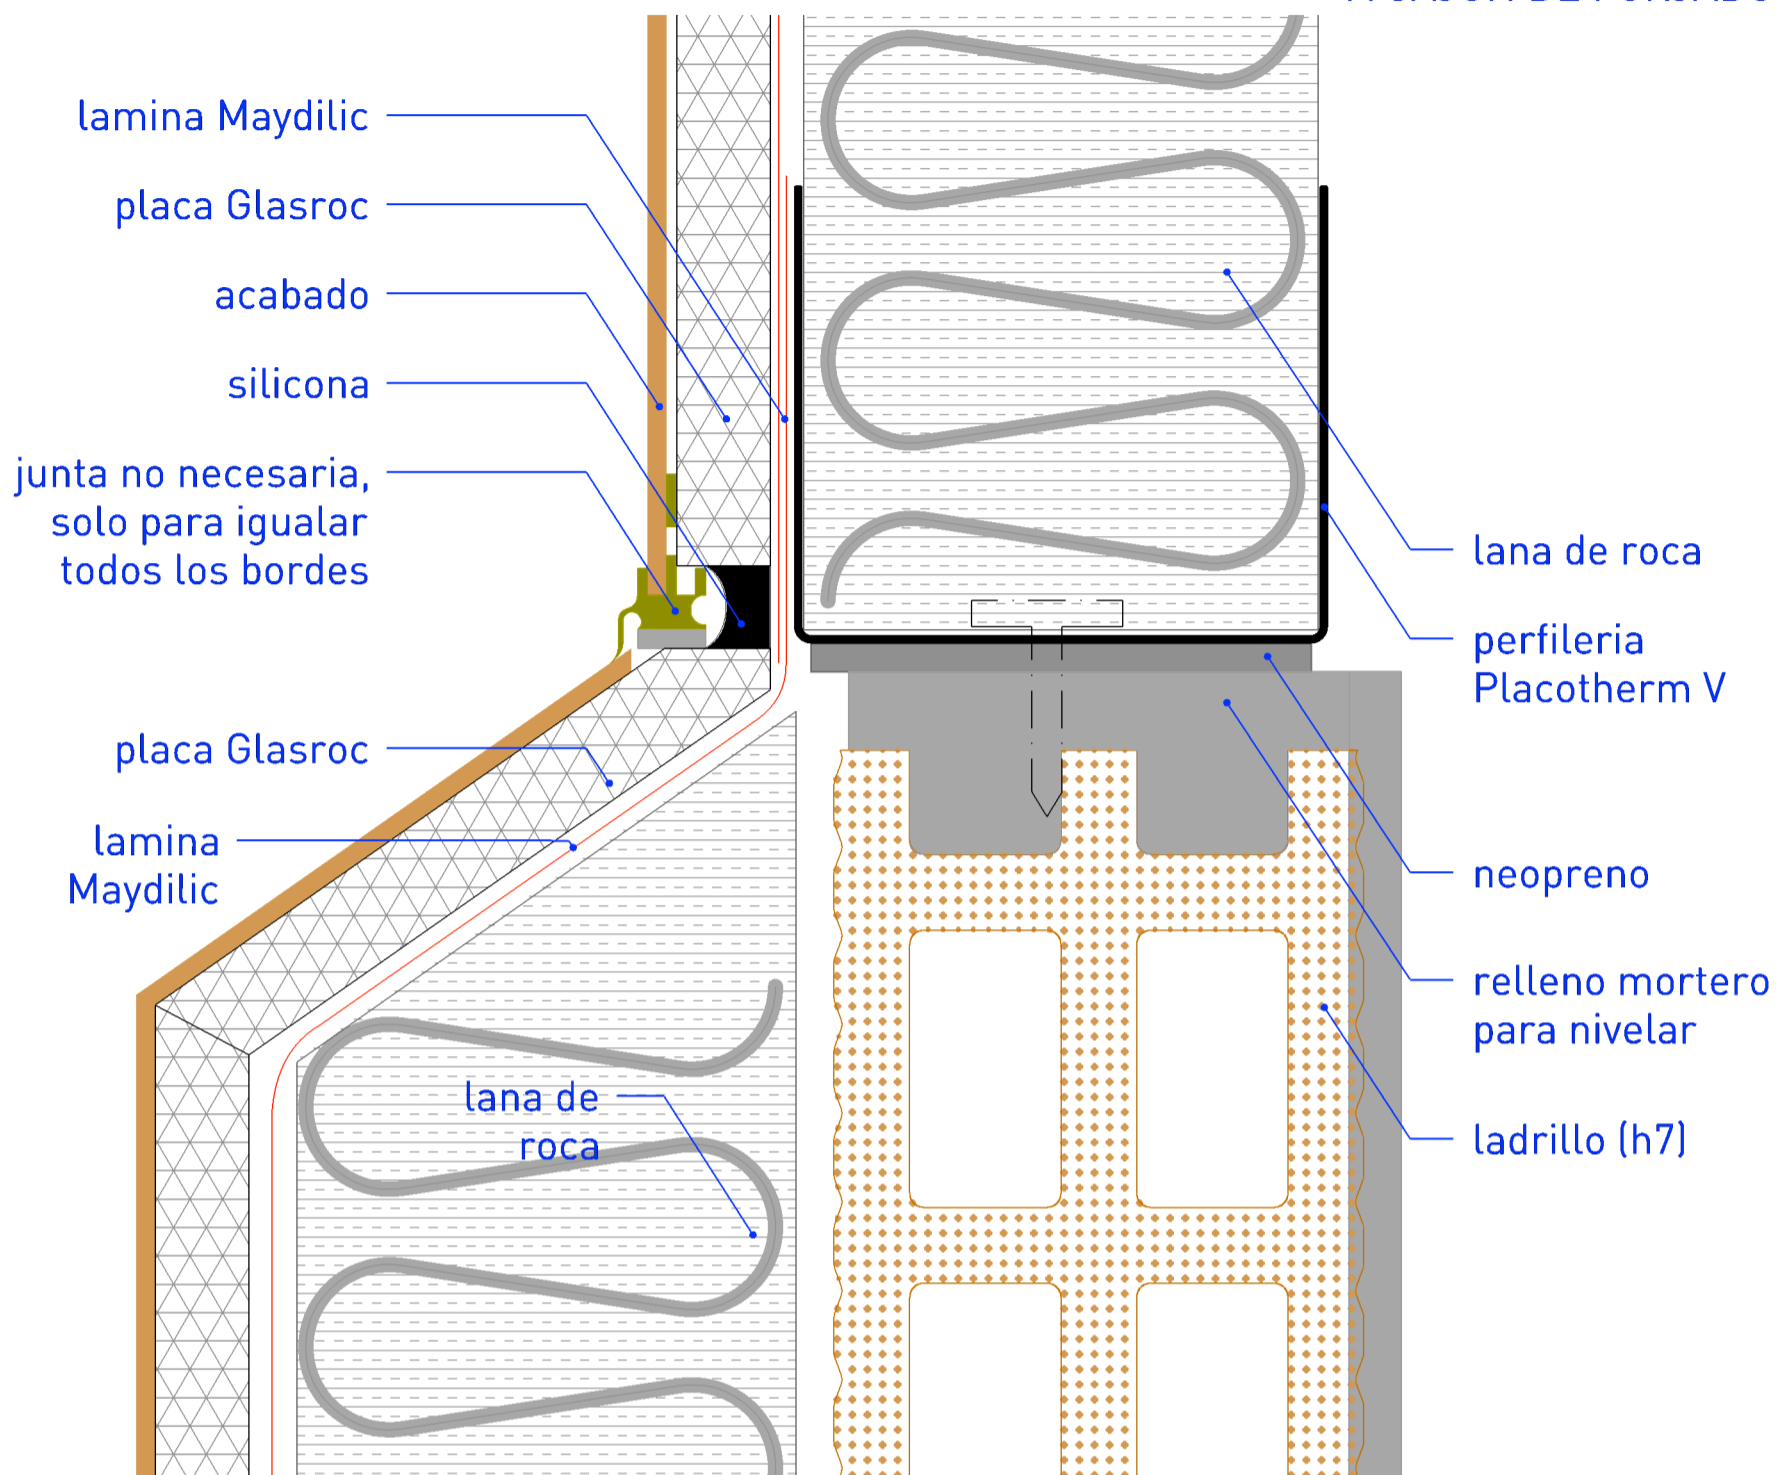

• CORTE VERTICAL PASO DE FACHADA A CAJON DE FORJADO

• LAMINAS MAYDILIC

ESTUDIO ALBERTO BURGOS
 AVDA. DOCTOR GADIA, 4, 1º
 03001 ALICANTE (ESPAÑA)
 TELEFONO: +34 971 898 191
 WWW.ALBERTOBUROS.ES
 ESTUDIO ALBERTO BURGOS ES
 JAVIER CORTINA MARQUENDA
 MARINO ALESSA 9 BAJO IZD
 46022 VALENCIA (ESPAÑA)

proyecto: UNIFAMILIAR SBT-1701
 situación: C/ Riu Turia 30B, Urbanización Santa Bárbara
 Fase 3, GODELLA, VALENCIA

promotor: FAMINITIAC S.L.
 fecha: 2019.01.10

plano: A5 - 05
 archivo: detalle fachada
 escala: 1:1