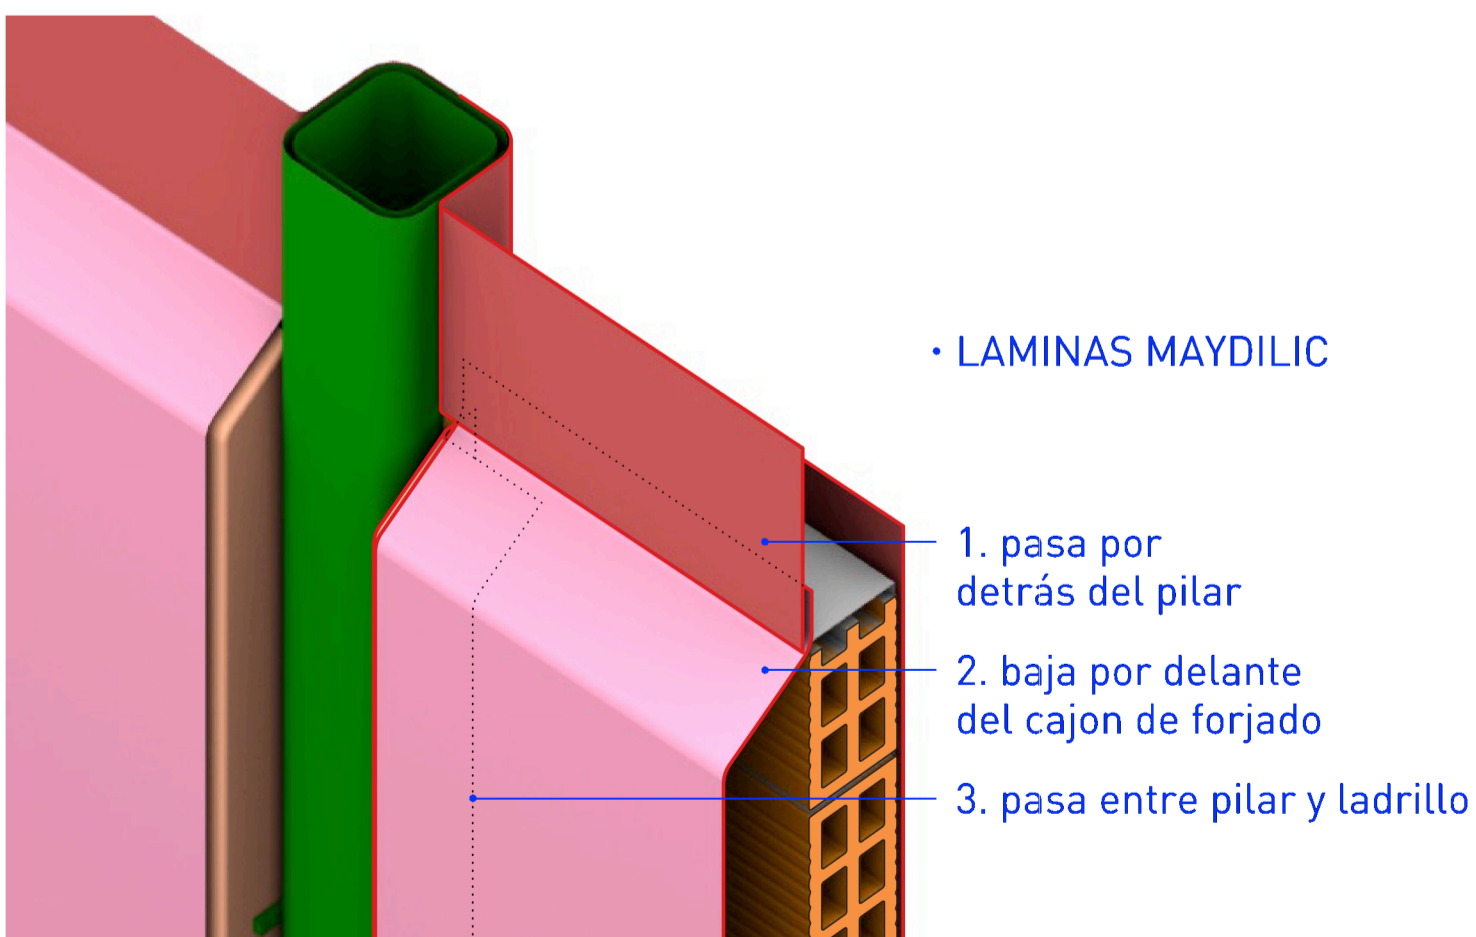

• CORTE VERTICAL PASO DE FACHADA A CAJON DE FORJADO

• LAMINAS MAYDILIC

ESTUDIO ALBERTO BURGOS
 AVDA. DOCTOR GADIA, 4, 1º
 03001 ALICANTE (ESPAÑA)
 TELEFONO: +34 971 898 191
 WWW.ALBERTOBUROS.ES
 ESTUDIO ALBERTO BURGOS ES
 JAVIER CORTINA MARQUENDA
 MARINO ALESSA 9 BAJO IZD
 46022 VALENCIA (ESPAÑA)

proyecto: UNIFAMILIAR SBT-1701
 situación: C/ Riu Turia 30B, Urbanización Santa Bárbara
 Fase 3, GODELLA, VALENCIA

promotor: FAMINITIAC S.L.
 fecha: 2019.01.10

plano: A5 - 05
 archivo: detalle fachada
 escala: 1:1