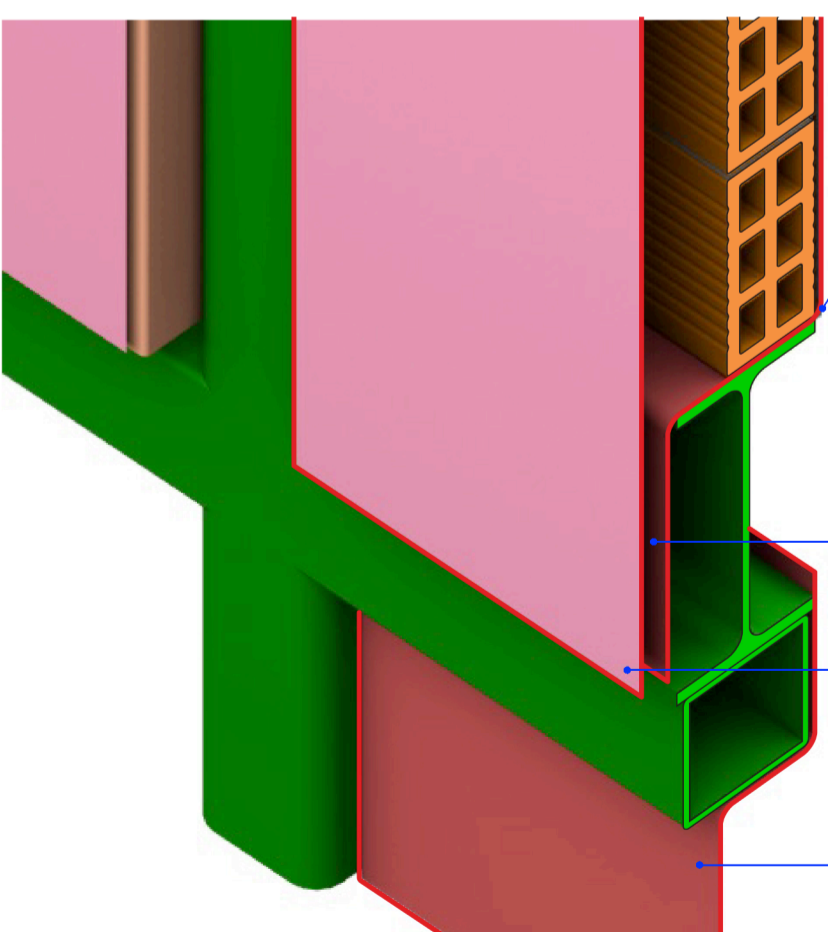

• CORTE VERTICAL
ENCUENTRO VIGA
CON PETO LADRILLO

• LAMINAS MAYDILIC

CORRECCION
Lamina acaba aqui

3. pasa por
detrás de ladrillo

2. baja por delante
del cajon de forjado

1. pasa por
detrás de viga

ESTUDIO: ALBERTO BURGOS
AYDA, DOCTOR GADUA & T
0001 ALCANTAR (ESPAÑA)
TELÉFONO: +34 671 898 191
WWW.ALBERTO BURGOS.ES
ESTUDIO: ALBERTO BURGOS
JAVIER CORTINA MARQUENDA
MARIÑO ALESSA & BAJO IZC
46022 VALENCIA (ESPAÑA)

proyecto: UNIFAMILIAR SBT-1701
situación: C/ Riu Turia 30B, Urbanización Santa Bárbara
Fase 3, GODELLA, VALENCIA

promotor: FAMINITIAC S.L.
fecha: 2019.01.10

plano:

A5 - 06

archivo:
detalle fachada

escala:

1:1