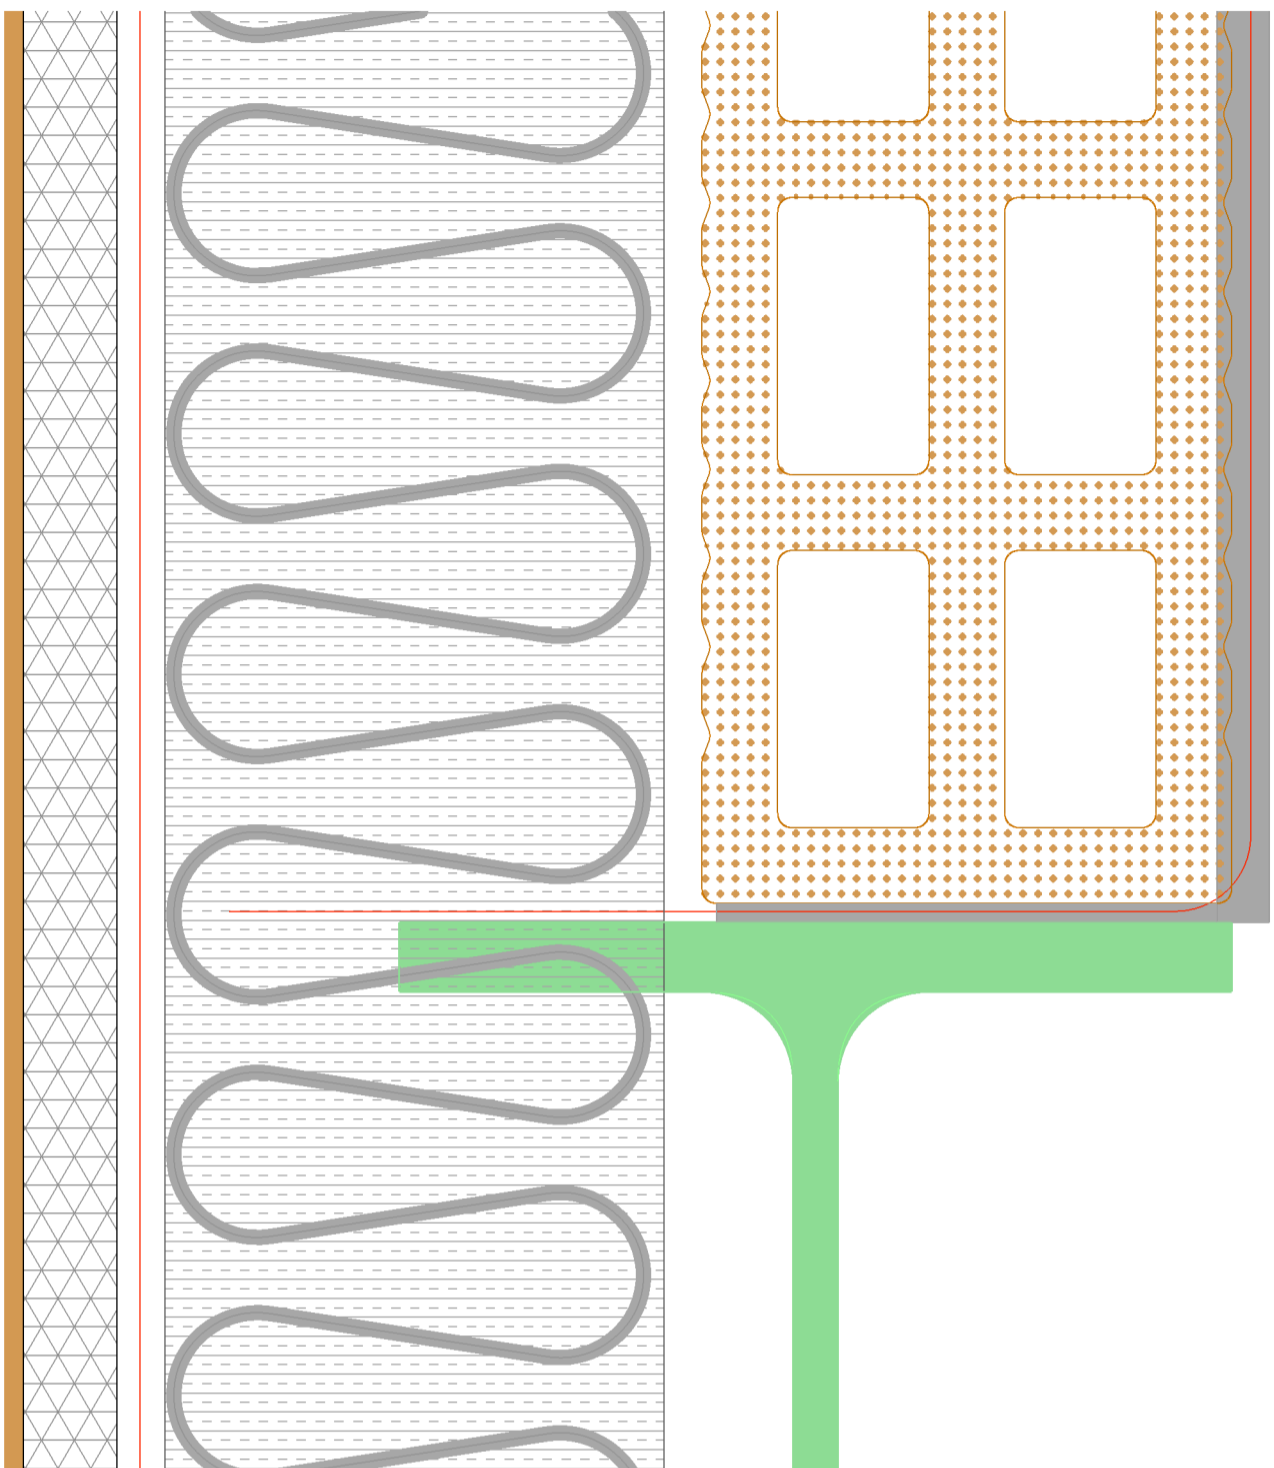

• CORTE VERTICAL
ENCUENTRO VIGA
CON PETO LADRILLO

• LAMINAS MAYDILIC

CORRECCION
Lamina acaba aqui

3. pasa por
detrás de ladrillo

2. baja por delante
del cajon de forjado

1. pasa por
detrás de viga

ESTUDIO: ALBERTO BURGOS
AYDA, DOCTOR GADUA & T
0001 ALCANTAR (ESPAÑA)
TELÉFONO: +34 671 898 191
WWW.ALBERTO BURGOS.ES
ESTUDIO: ALBERTO BURGOS
JAVIER CORTINA MARQUENDA
MARIÑO ALESSA & BAJO IZC
46022 VALENCIA (ESPAÑA)

proyecto: UNIFAMILIAR SBT-1701
situación: C/ Riu Turia 30B, Urbanización Santa Bárbara
Fase 3, GODELLA, VALENCIA

promotor: FAMINITIAC S.L.
fecha: 2019.01.10

plano:

A5 - 06

archivo:
detalle fachada

escala:

1:1