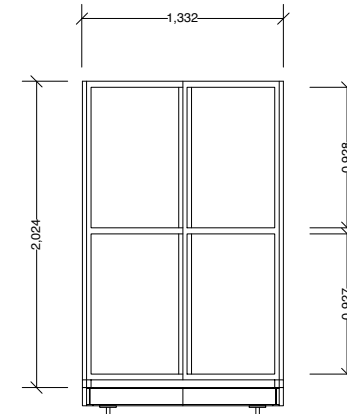

ALZADO BLOQUE VLL ESC. 1/50

PLANTA BLOQUE VLL ESC. 1/50

ELEMENTOS	B.01		B.02		B.03		B.04		DB.01		DB.02		DB.03		DB.04		C.01
	2m	3m	2m	3m	2m	3m	2m	3m	2m	3m	2m	3m	2m	3m	2m	3m	
x1 BLOQUE VLL	2		2		10		4		2		2		4		4		2
x6 BLOQUES VLL	12		12		60		24		12		12		24		24		12
TOTAL ELEMENTOS PH	12		12		60		24		12		12		24		24		12