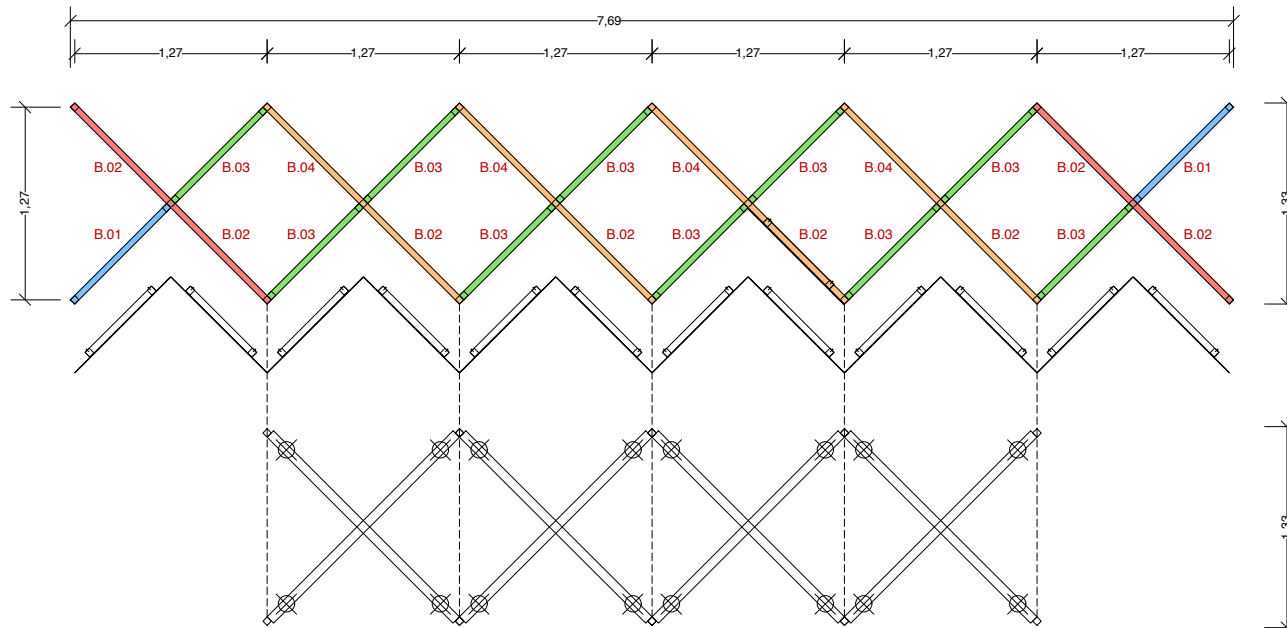

ALZADO BLOQUE VLL ESC. 1/50

PLANTA BLOQUE VLL ESC. 1/50

ELEMENTOS	B.01		B.02		B.03		B.04		DB.01		DB.02		DB.03		DB.04		C.01
	2m	3m	2m	3m	2m	3m	2m	3m	2m	3m	2m	3m	2m	3m	2m	3m	
x1 BLOQUE VLL	2		2		10		4		2		2		4		4		2
x6 BLOQUES VLL	12		12		60		24		12		12		24		24		12
TOTAL ELEMENTOS PH	12		12		60		24		12		12		24		24		12

MUSEO PATIO HERRERIANO 0 1 2M

XV BEAU
 BARCELONA - VALLADOLID
 ABRIL 2021

COMISARIADO:
 Oscar M.Ares,
 Anna Bach, Eugeni Bach

PROMOTOR:
 Ministerio de Transportes, Movilidad y
 Agenda Urbana

PLANO N°:
V.211

XV BIENAL ESPAÑOLA DE ARQUITECTURA Y URBANISMO 2021

VALLADOLID. BILLBOARDS

Din A3
 ESCALA: 1/50