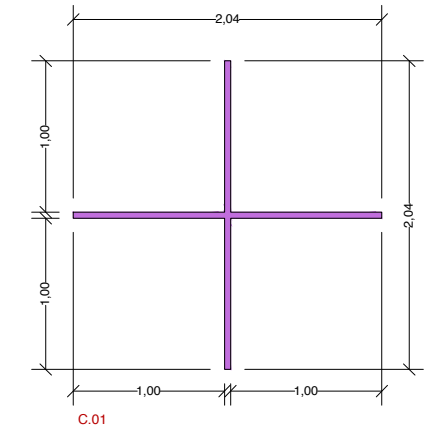

ALZADO BLOQUE VLL ESC. 1/50

PLANTA BLOQUE VLL ESC. 1/50

ELEMENTOS	B.01		B.02		B.03		B.04		DB.01		DB.02		DB.03		DB.04		C.01
	2m	3m	2m	3m	2m	3m	2m	3m	2m	3m	2m	3m	2m	3m	2m	3m	
x1 BLOQUE VLL	2		2		10		4		2		2		4		4		2
x6 BLOQUES VLL	12		12		60		24		12		12		24		24		12
TOTAL ELEMENTOS PH	12		12		60		24		12		12		24		24		12