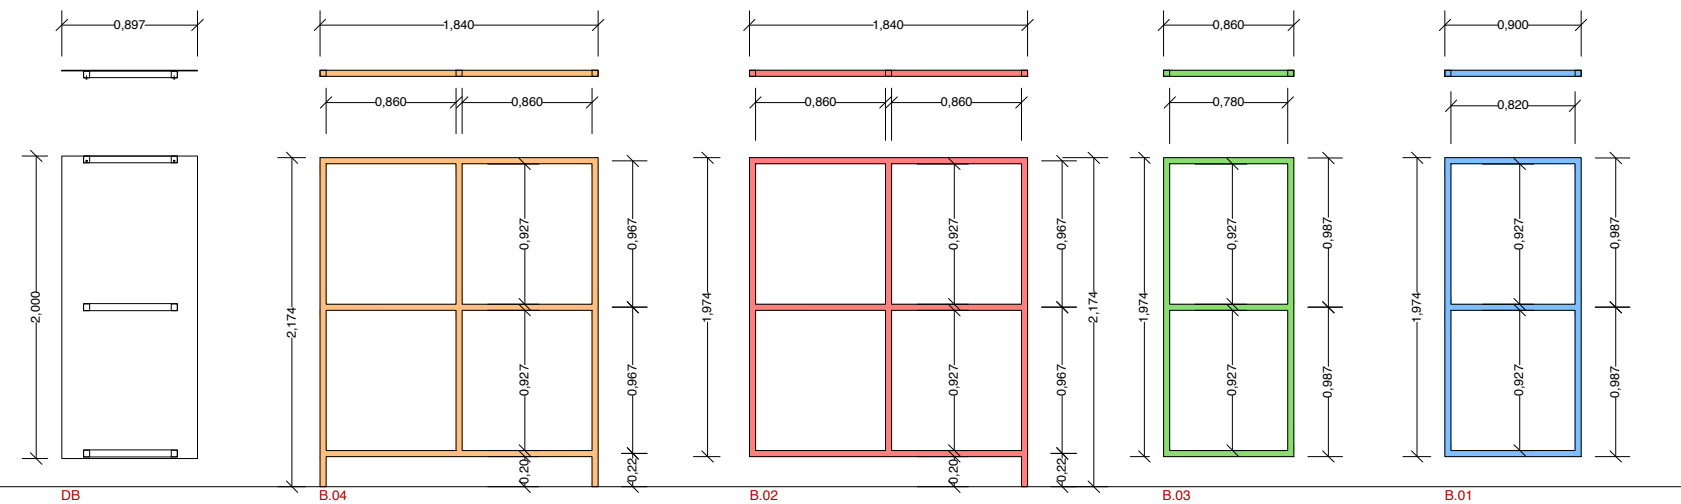

ALZADO BLOQUE VLL ESC. 1/50

PLANTA BLOQUE VLL ESC. 1/50

ELEMENTOS	B.01		B.02		B.03		B.04		DB.01		DB.02		DB.03		DB.04		C.01
	2m	3m	2m	3m	2m	3m	2m	3m	2m	3m	2m	3m	2m	3m	2m	3m	
x1 BLOQUE VLL	2		2		10		4		2		2		4		4		2
x6 BLOQUES VLL	12		12		60		24		12		12		24		24		12
TOTAL ELEMENTOS PH	12		12		60		24		12		12		24		24		12