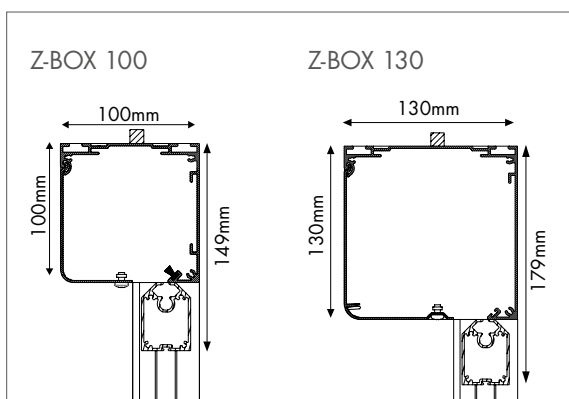

### OTRAS OPCIONES

**INSTALACIÓN EN CORTINERO**

Indique esta opción en la hoja de pedido si desea recibir las guías laterales cortadas en dos trozos para facilitar la instalación autoportante dentro de un cortinero.

### DIMENSIONES GUÍAS Y TERMINAL