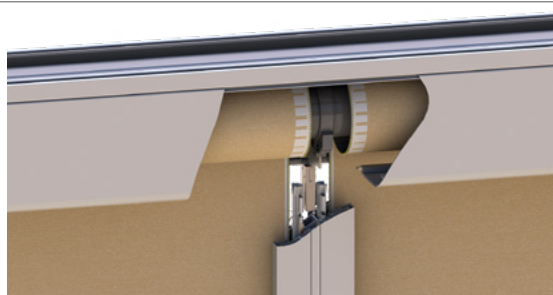

Doble caída: Un accionamiento con transmisión

La transmisión permite confeccionar una cortina con un accionamiento y dos tubos.