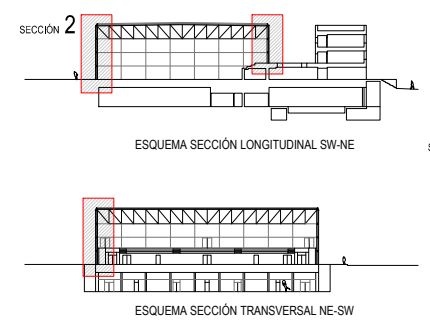

REMATE CORNISA CON PANEL GRC

ENCUENTRO ENTRE PANELES DE GRC

ENCUENTRO DE VIDRIO CON PANEL DE GRC

ARRANQUE DE VIDRIO FLOJO

240 (TPOM COUPTY-PPD FLOORING TO STRUCTURE) AXIS

SECCIÓN 2: FACHADA SUROESTE PABELLÓN (PLAZA DEL ALMA), E 1/5