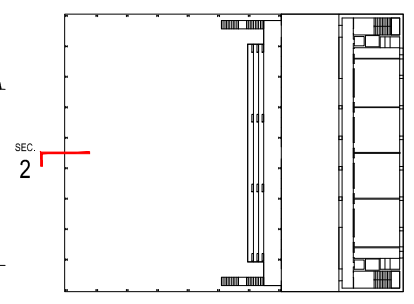

REMATE CORNISA CON PANEL GRC

ENCUENTRO ENTRE PANELES DE GRC

ENCUENTRO DE VIDRIO CON PANEL DE GRC

ARRANQUE DE VIDRIO FLOJO

240 (TPOM COUPTY-PPD FLOORING TO STRUCTURE) AXIS

SECCIÓN 2: FACHADA SUROESTE PABELLÓN (PLAZA DEL ALMA), E 1/5