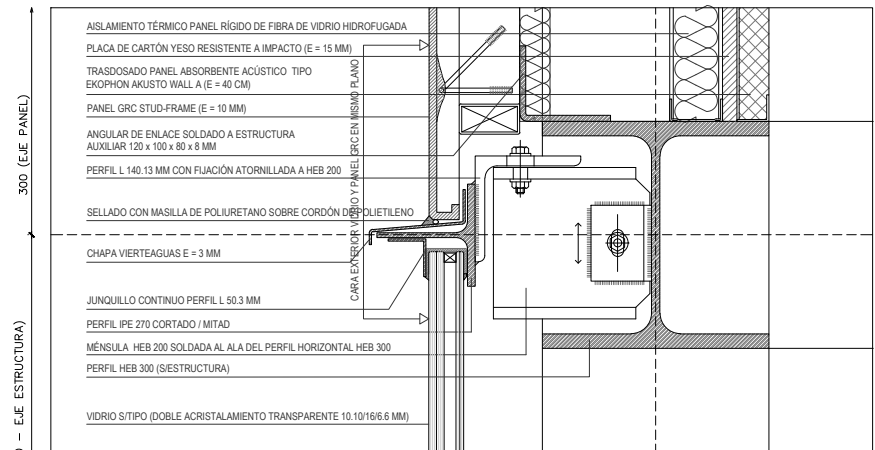

REMATE CORNISA CON PANEL GRC

ENCUENTRO ENTRE PANELES DE GRC

ENCUENTRO DE VIDRIO CON PANEL DE GRC

ARRANQUE DE VIDRIO FLOJO

240 (TPOM COUPTY-PPD FLOORING TO STRUCTURE) AXIS

SECCIÓN 2: FACHADA SUROESTE PABELLÓN (PLAZA DEL ALMA), E 1/5