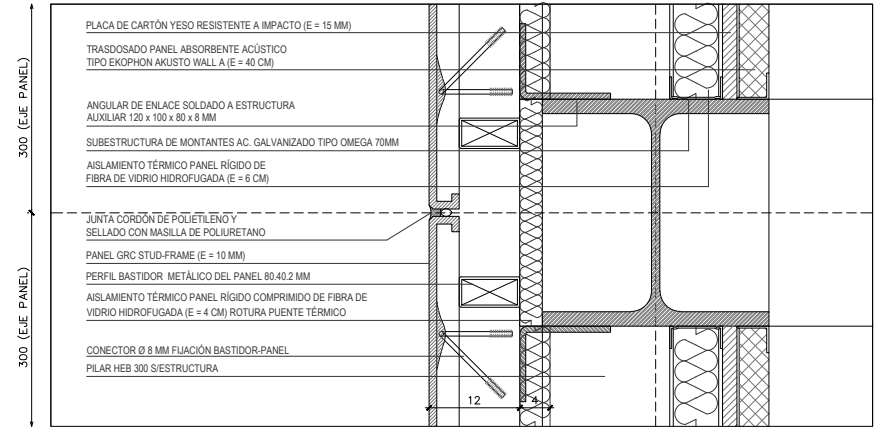

REMATE CORNISA CON PANEL GRC

ENCUENTRO ENTRE PANELES DE GRC

ENCUENTRO DE VIDRIO CON PANEL DE GRC

ARRANQUE DE VIDRIO FLOJO

240 (TPOM COUPTY-PPD FLOORING TO STRUCTURE) AXIS

SECCIÓN 2: FACHADA SUROESTE PABELLÓN (PLAZA DEL ALMA), E 1/5