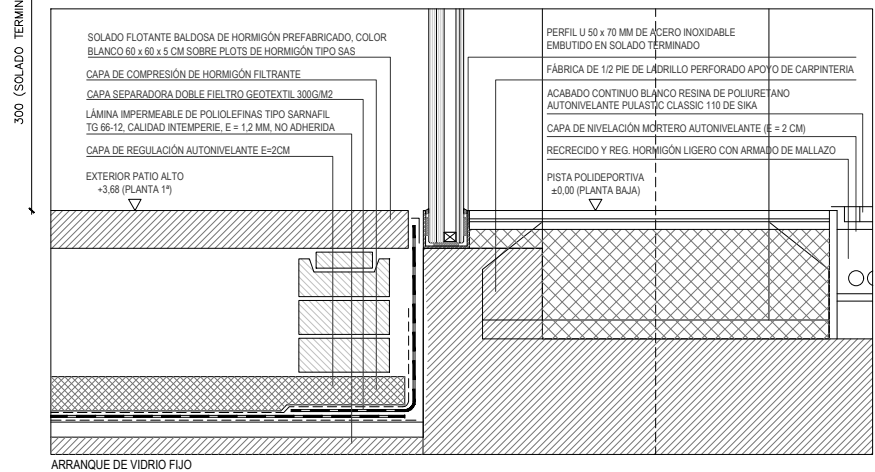

REMATE CORNISA CON PANEL GRC

ENCUENTRO ENTRE PANELES DE GRC

ENCUENTRO DE VIDRIO CON PANEL DE GRC

ARRANQUE DE VIDRIO FLOJO

240 (TPOM COUPTY-PPD FLOORING TO STRUCTURE) AXIS

SECCIÓN 2: FACHADA SUROESTE PABELLÓN (PLAZA DEL ALMA), E 1/5